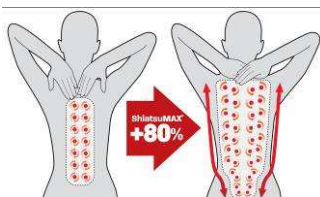

Die Massage-Geräte von HoMedics simulieren unterschiedliche klassische Massagen und kombinieren, je nach Modell, auch mehrere Massage-Techniken. Insgesamt arbeiten die Massage-Produkte von HoMedics mit sieben verschiedenen Massagearten. Ein besonderes Highlight ist dabei die Shiatsu-Massage. Die Massage-Auflagen arbeiten wie diese kreisförmige Fingerdruck-Massage, die stimulierend auf das 'chi' (Vitalenergie) wirkt. Sie fördert den Energiefluss und lindert dabei Stress und Schmerzen.

CBS-1000 Shiatsu Massageauflage

Diese luxuriöse **Shiatsu-Massageauflage** (CBS-1000-EU) ist eines der neuen Highlights von HoMedics. Insgesamt kann zwischen 14 Programmen gewählt werden. Ob Shiatsu- und Rollenmassage, ganzer, oberer und unterer Rücken, Spotfunktion, Vibrationsmassage in der Sitzfläche, Rollenbreite, mit oder ohne wohltuender Wärme – all diese Funktionen können ganz individuell nach den jeweiligen Bedürfnissen eingestellt werden. Ein hochmoderner, rotierender Massagemechanismus sorgt für Schmerzlinderung und die Shiatsu Punktmassage verspricht gezielte Entspannung. Die Form der CBS-1000 ist ergonomisch gestaltet, so dass sie die Rückenpartie besonders großzügig abdeckt und eine noch effektivere Massage bietet. Zudem unterstützt die innovativ geformte Seitenpartie eine verbesserte Sitzhaltung.

Preis: 349,90 Euro

SBM-600H 3D Shiatsu-Massageauflage

Diese größeinstellbare **3D Shiatsu Massage-Matte** (SBM-600H) bietet eine Vielzahl an Massage- und Verwöhnprogrammen, 14 an der Zahl. Shiatsu- und Rollen-Massage, verschiedene Rücken-Massagen, Schulter und Nacken-Massage, Spotfunktion, einstellbare Rollenbreite, Vibrationsmassage und andere. Dazu ist die Massage-Matte mit einer wohltuenden Wärmefunktion zur Beseitigung von Steifheit und Verspannungen ausgestattet. Besonders praktisch ist die programmierbare Steuerung zur individuellen Programmauswahl.